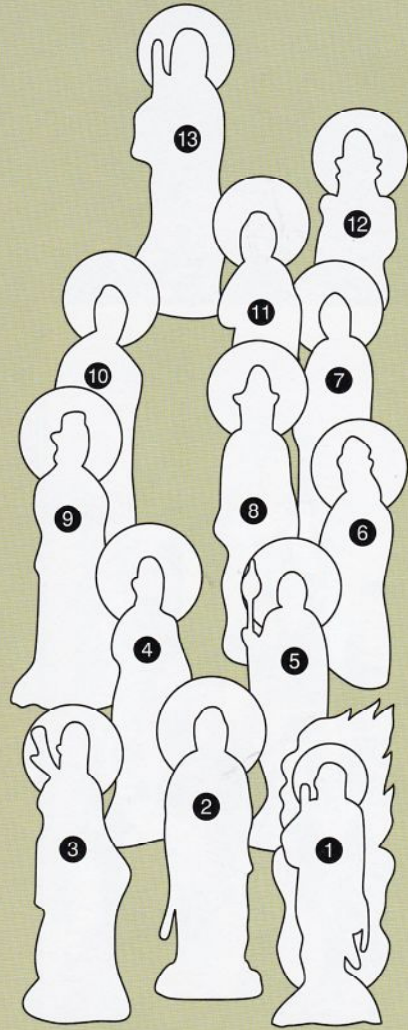

# 十三佛

御先祖様の初七日から三十三回忌まで、十三回の追善供養をつかさどる十三佛を一幅におさめた仏画掛軸です。あらゆる佛事にお飾りいただけるのはもちろん、ご家族の安全や家運隆盛を願って日常掛けとしてもお掛けください。

# 十三佛

梶井誠海  
(日本画家無所属)

(西陣本金織・本金表装・保証書付・太巻二重箱入)

◆寸法 尺八立

- 1 不動明王 (初七日)
- 2 釈迦如来 (二七日)
- 3 文殊菩薩 (三七日)
- 4 普賢菩薩 (四七日)
- 5 地藏菩薩 (五七日)
- 6 弥勒菩薩 (六七日)
- 7 薬師如来 (七七日)

- 8 観世音菩薩 (百ヶ日)
- 9 勢至菩薩 (一周忌)
- 10 阿弥陀如来 (三回忌)
- 11 阿閃如来 (七回忌)
- 12 大日如来 (十三回忌)
- 13 虚空藏菩薩 (三十三回忌)

標準寸法/64.5X197cm

宗派	天台宗	法要
使途	浄土宗	御念口
	浄土真宗	御念口
	禅宗	諸行事